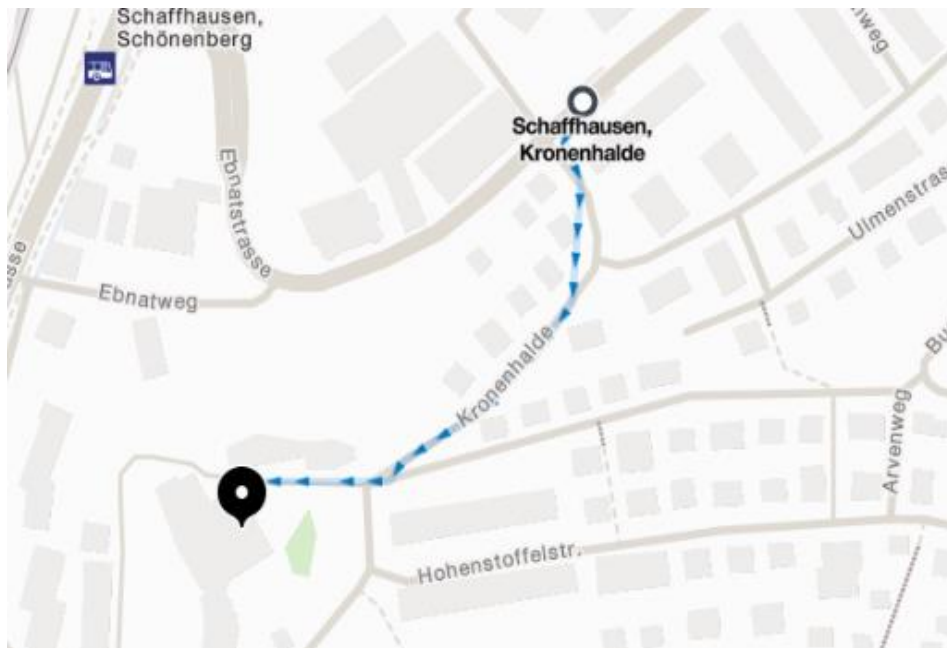

Anreise mit dem Zug | Bus

Das Restaurant Schönbühl ist vom Bahnhof Schaffhausen mit dem Bus gut erreichbar. Sowohl mit dem Bus Nr.1 Richtung Waldfriedhof (ab Kante C) als auch mit dem Bus Nr. 5 Richtung Schlossweiher (ab Kante C) gelangen Sie zu unserem Restaurant.

Variante Bus Nr.1 Richtung Waldfriedhof (ab Kante C):

Steigen Sie bei der Haltestelle Kronenhalde aus. Danach laufen Sie ein paar Meter zurück und gehen dann die Querstrasse hoch. Wenn Sie oben ankommen, befindet sich das Restaurant Schönbühl direkt vor Ihnen.

Variante Bus Nr.5 Richtung Schlossweiher (ab Kante C):

Steigen Sie bei der Haltestelle Schönenberg aus. Danach laufen Sie ein paar Meter zurück und gehen dann den steilen Weg hinauf, bis die letzte Kurve geschafft ist. Auf der rechten Seite befindet sich das Restaurant Schönbühl.

BUS NR. 1

BUS NR. 5